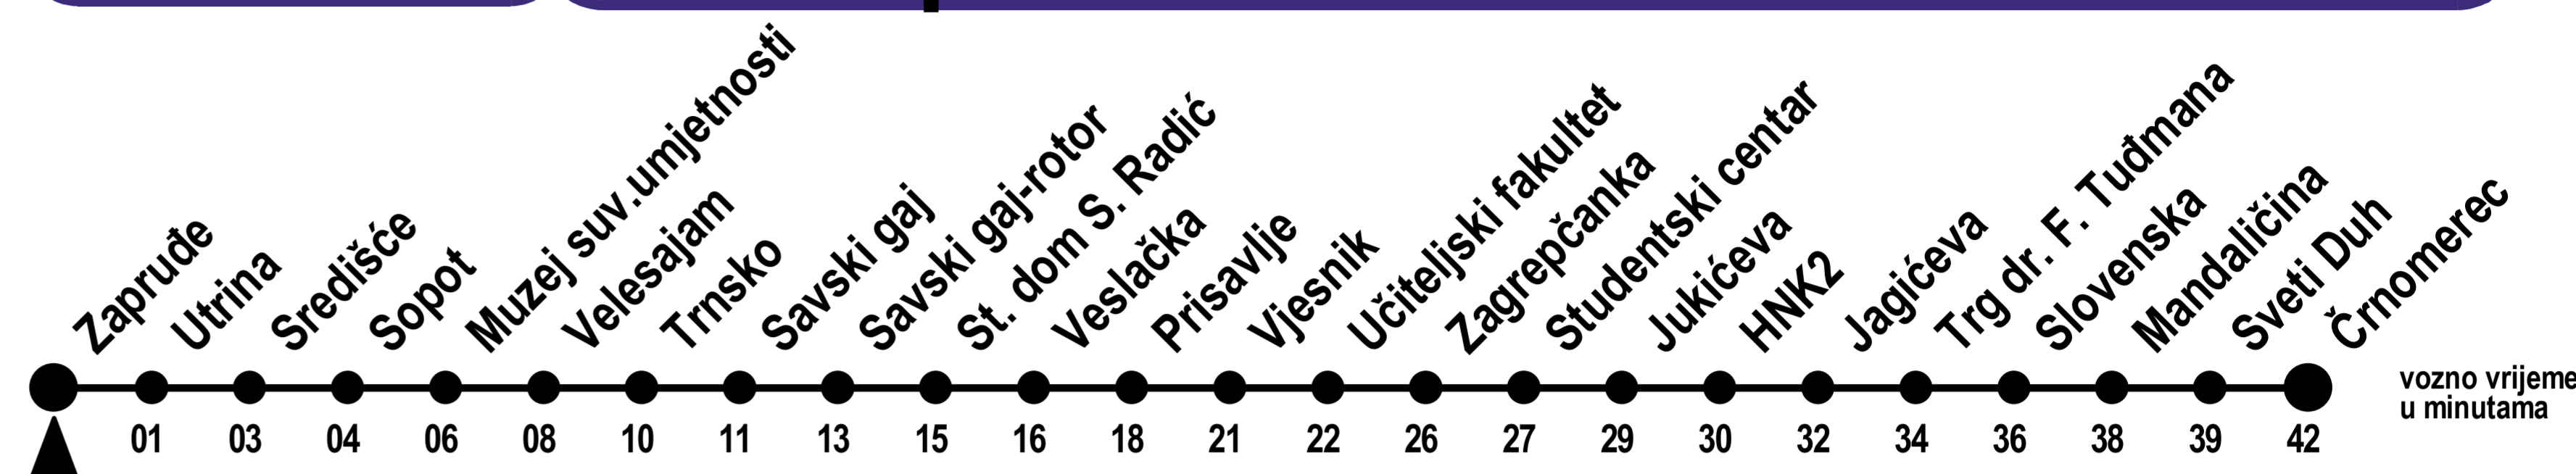

Sati	Subota	Nedjelja	Sati
04	48	--	04
05	01 13 25 37 50	43 55	05
06	02 14 27 39 51	08 21 36 47 59	06
07	04 16 25 34 43 52	11 21 30 40 49 59	07
08	01 10 19 28 37 46 55	08 18 28 37 47 56	08
09	04 13 22 31 40 49 58	06 15 25 35 44 54	09
10	07 16 25 34 43 52	03 13 22 32 42 51	10
11	01 10 19 28 37 46 55	01 10 20 29 39 49 58	11
12	04 13 22 31 40 49 58	08 17 27 36 46 55	12
13	07 16 25 34 43 52	05 15 24 34 43 53	13
14	01 10 19 28 37 46 55	02 12 22 31 41 50	14
15	04 13 22 31 40 49 58	00 09 19 29 38 48 57	15
16	07 16 25 34 43 52	07 16 26 36 45 55	16
17	01 10 19 28 37 46 55	04 14 23 33 42 52	17
18	04 13 22 31 40 49 58	02 11 21 30 40 49 59	18
19	07 16 25 35 48 54^S	11 24 28^S 37 49	19
20	01 15 21^S 28 40 52	00 12 16^S 25 37 50	20
21	05 18 31 45 57	03 16 28 40 53	21
22	09 21 34 46 58	05 17 29 42 54	22
23	11 23 35 47^S 58^S	06 19 31 42^S 54^S	23
00	09^S	05^S	00

S = spremište Trešnjevka
Na predviđeno vrijeme polaska/dolaska, mogu utjecati poremećaji u prometu, vremenski uvjeti ili druge izvanredne okolnosti.
BLAGDANIMA I NERADNIM DANIMA U PRIMJENI JE NEDJELJNI VOZNI RED

TRAM 14 Zagrebački električni tramvaj d.o.o.

IZVADAK IZ VOZNOG REDA U primjeni od: IS Patačićina

Črnomerec - Zaprude

Zaprude *smjer* Črnomerec